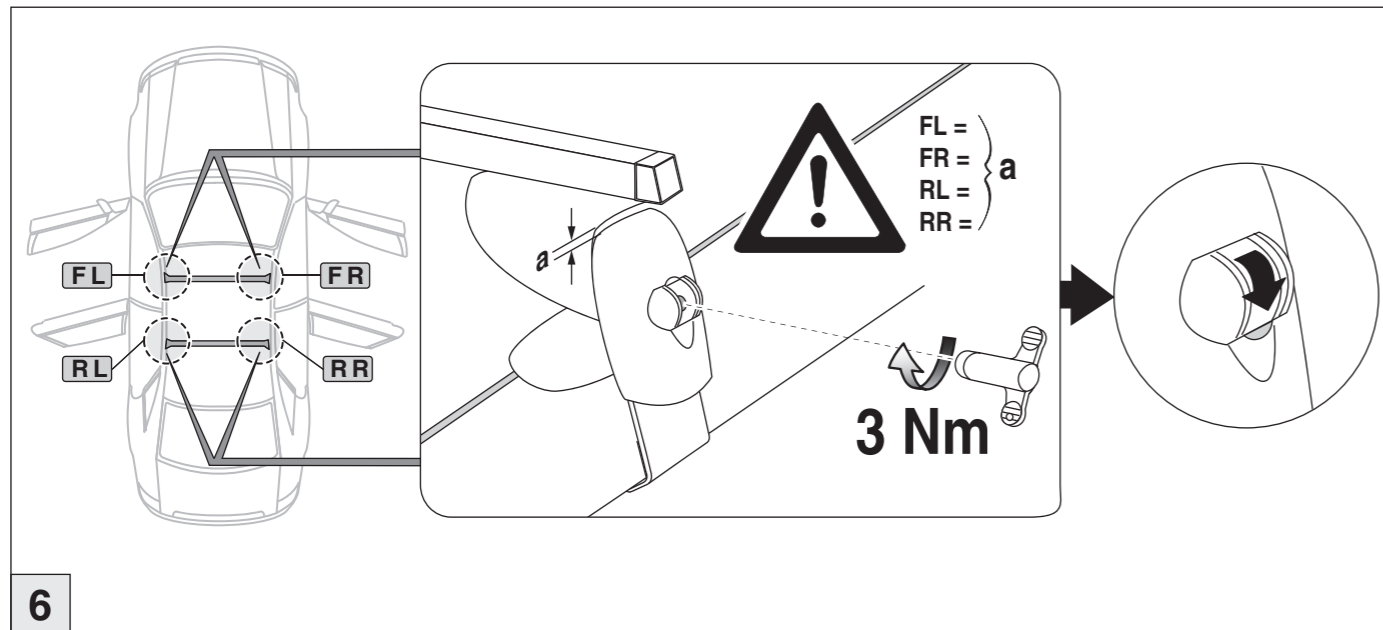

Atera SIGNO

Opel Insignia Grand Sport 06/2017–
Opel Insignia GSI Limousine 04/2018

6

nur bei / only for Part-No.: 045 351

7

8

Atera SIGNO

Opel
Insignia Grand Sport 06/2017–
Insignia GSI Limousine 04/2018–