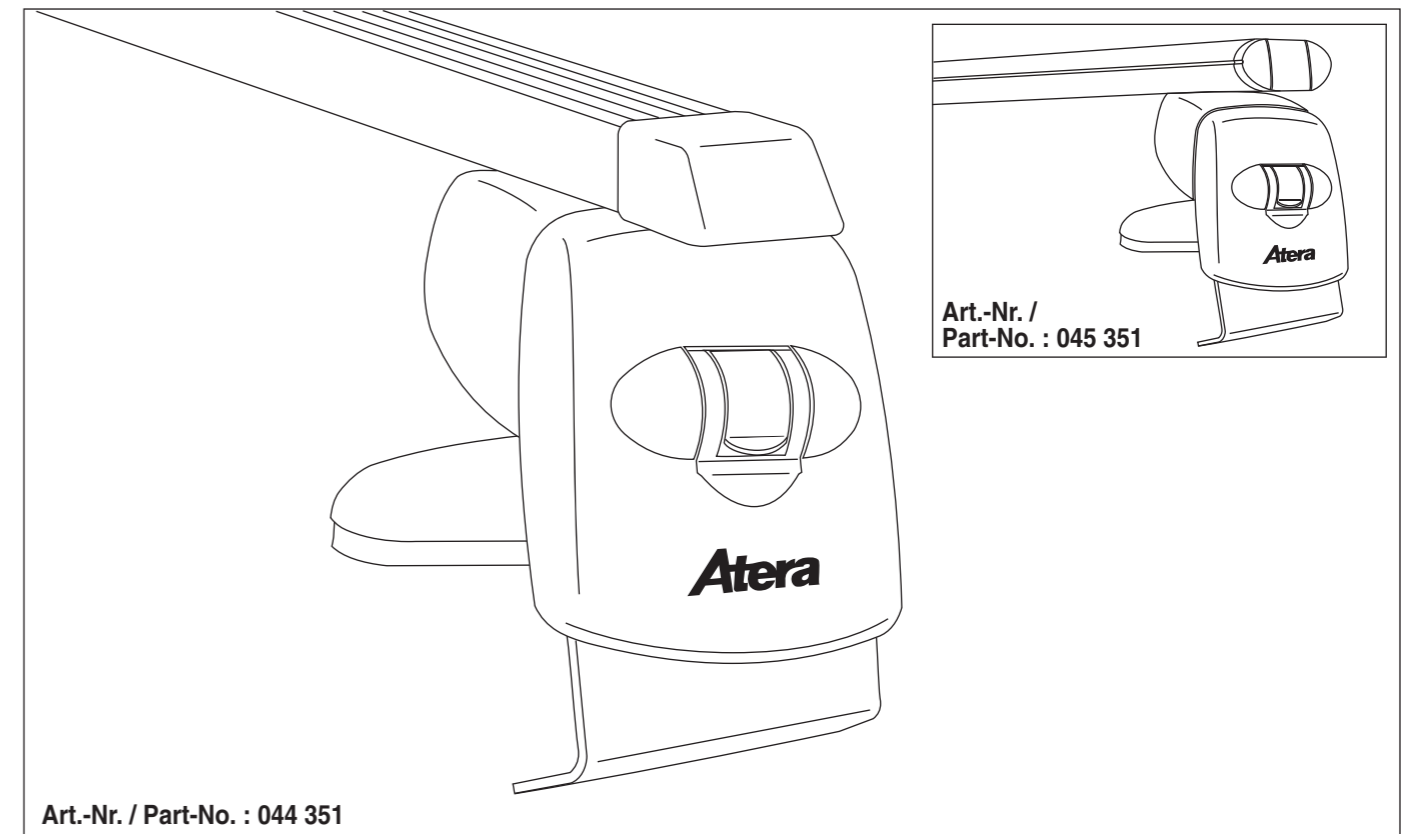

Atera SIGNO

Opel Insignia Grand Sport 06/2017–
Opel Insignia GSI Limousine 04/2018

6

nur bei / only for Part-No.: 045 351

7

8

Atera SIGNO

Opel
Insignia Grand Sport 06/2017–
Insignia GSI Limousine 04/2018–

Art.-Nr. / Part-No. : 044 351
Art.-Nr. / Part-No. : 045 351

Atera SIGNO

Opel Insignia Grand Sport 06/2017–
Opel Insignia GSI Limousine 04/2018

Atera SIGNO

Opel Insignia Grand Sport 06/2017–
Opel Insignia GSI Limousine 04/2018