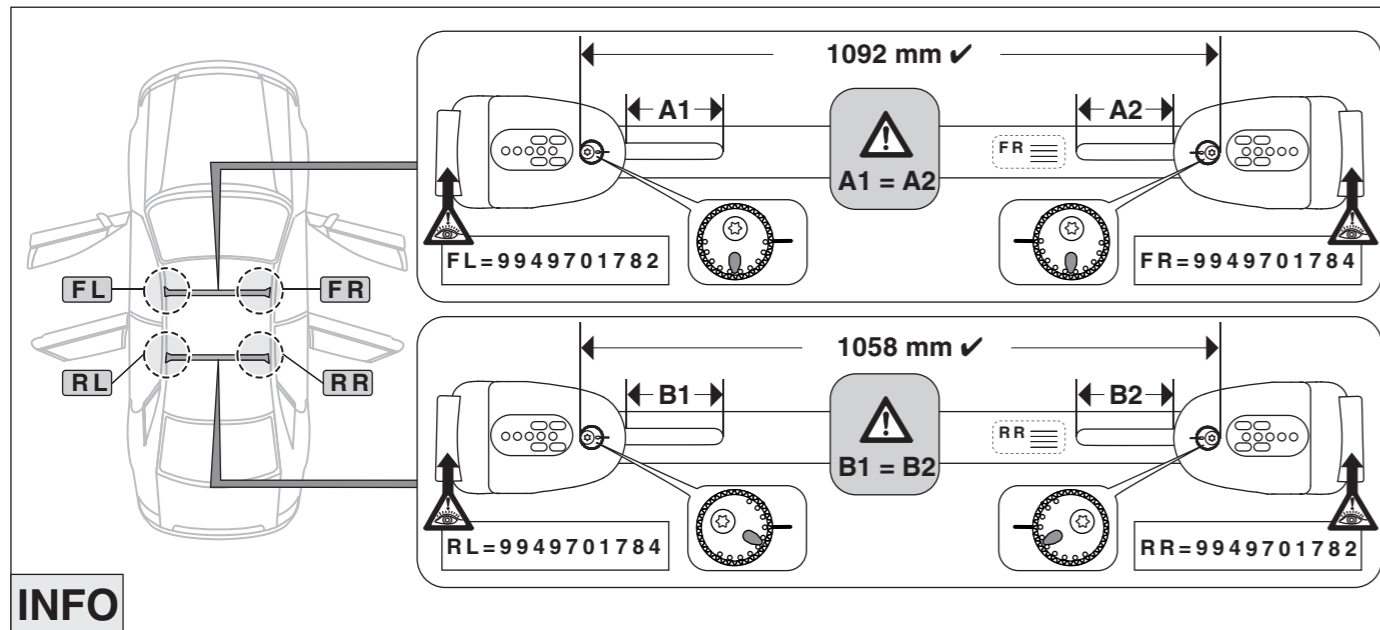

Art.-Nr. / Part-No. : 044 351
Art.-Nr. / Part-No. : 045 351

Atera SIGNO

Opel Insignia Grand Sport 06/2017–
Opel Insignia GSI Limousine 04/2018

Atera SIGNO

Opel Insignia Grand Sport 06/2017–
Opel Insignia GSI Limousine 04/2018

INFO