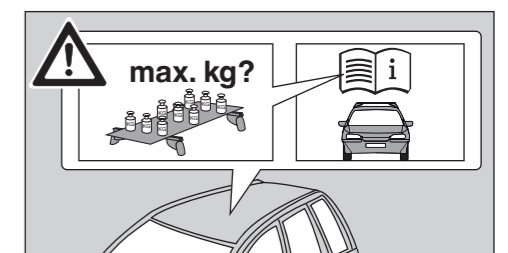

Atera SIGNO

Opel Insignia Grand Sport 06/2017–
Opel Insignia GSI Limousine 04/2018

6

nur bei / only for Part-No.: 045 351

7

8

Atera SIGNO

Opel
Insignia Grand Sport 06/2017–
Insignia GSI Limousine 04/2018–

Art.-Nr. / Part-No. : 044 351
Art.-Nr. / Part-No. : 045 351