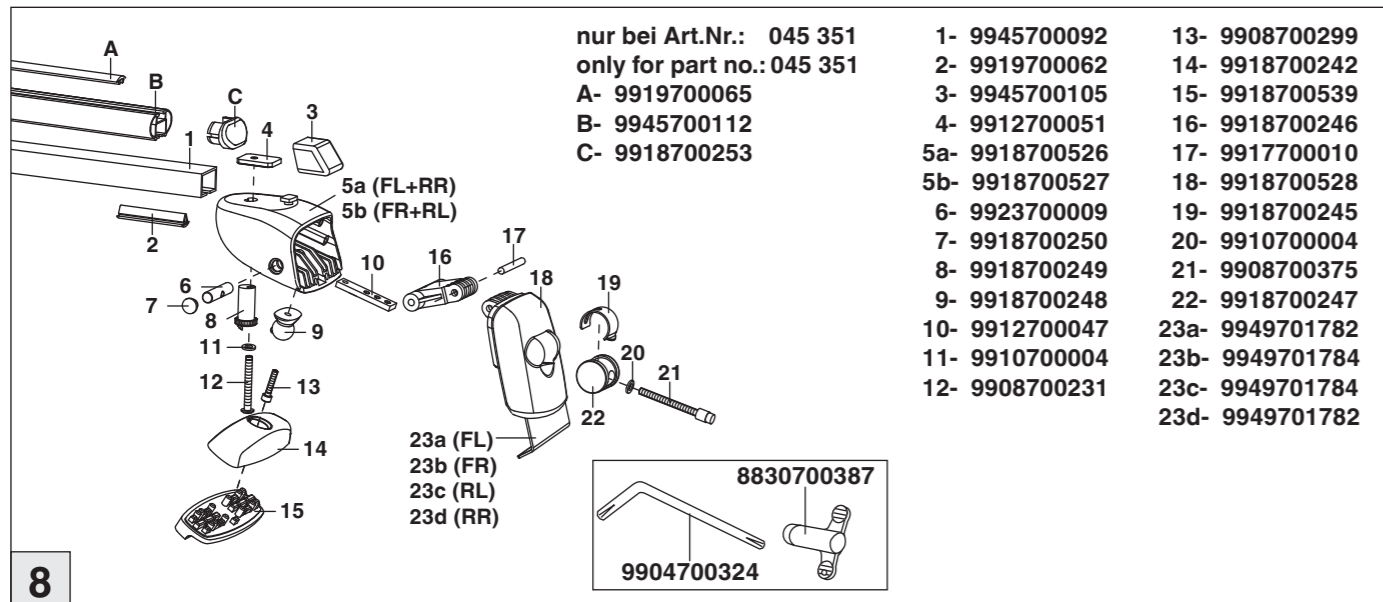

Atera SIGNO

Opel Insignia Grand Sport 06/2017–
Opel Insignia GSI Limousine 04/2018

6

nur bei / only for Part-No.: 045 351

7

8

Atera SIGNO

Opel
Insignia Grand Sport 06/2017–
Insignia GSI Limousine 04/2018–

Art.-Nr. / Part-No. : 044 351
Art.-Nr. / Part-No. : 045 351

Atera SIGNO

Opel Insignia Grand Sport 06/2017–
Opel Insignia GSI Limousine 04/2018

Atera SIGNO

Opel Insignia Grand Sport 06/2017–
Opel Insignia GSI Limousine 04/2018

INFO