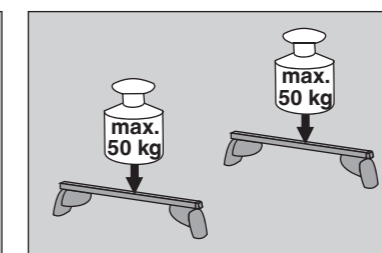

Atera SIGNO

Opel Insignia Grand Sport 06/2017–
Opel Insignia GSI Limousine 04/2018

6

nur bei / only for Part-No.: 045 351

7

8

Atera SIGNO

Opel
Insignia Grand Sport 06/2017–
Insignia GSI Limousine 04/2018–

Art.-Nr. / Part-No. : 044 351
Art.-Nr. / Part-No. : 045 351