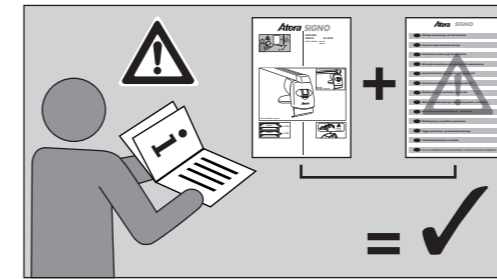

Atera SIGNO

Opel Insignia Grand Sport 06/2017–
Opel Insignia GSI Limousine 04/2018

6

nur bei / only for Part-No.: 045 351

7

8

Atera SIGNO

Opel
Insignia Grand Sport 06/2017–
Insignia GSI Limousine 04/2018–

Art.-Nr. / Part-No. : 044 351
Art.-Nr. / Part-No. : 045 351