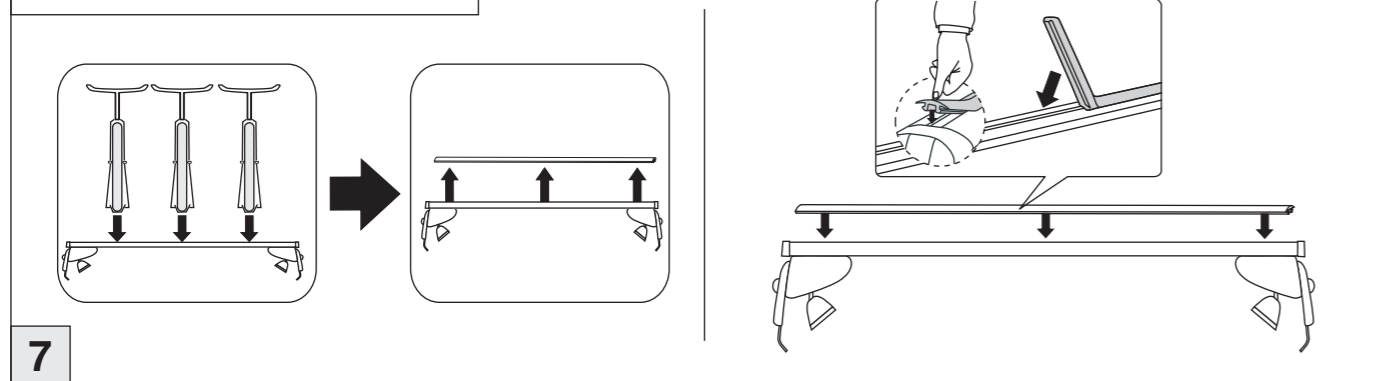

Atera SIGNO

Opel Insignia Grand Sport 06/2017–
Opel Insignia GSI Limousine 04/2018

6

nur bei / only for Part-No.: 045 351

7

8

Atera SIGNO

Opel
Insignia Grand Sport 06/2017–
Insignia GSI Limousine 04/2018–