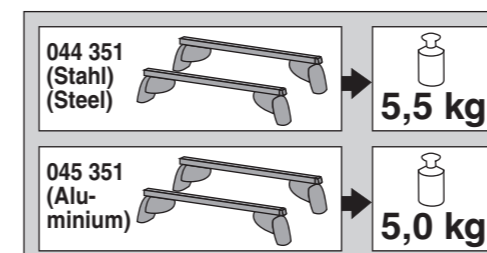

Atera SIGNO

Opel Insignia Grand Sport 06/2017–
Opel Insignia GSI Limousine 04/2018

6

nur bei / only for Part-No.: 045 351

7

8

Atera SIGNO

Opel
Insignia Grand Sport 06/2017–
Insignia GSI Limousine 04/2018–

Art.-Nr. / Part-No. : 044 351
Art.-Nr. / Part-No. : 045 351